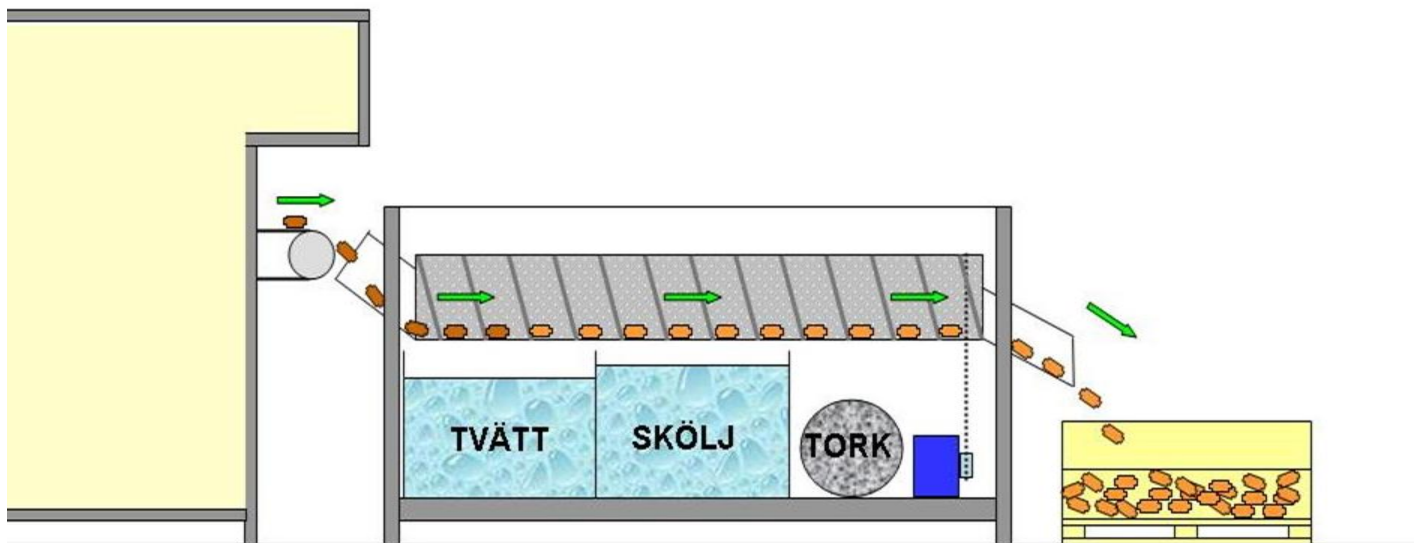

## HESÖ TRUMTVÄTTAR

- Mycket effektiv tvättning, sköljning och torkning beroende på att tvättgodset hela tiden ändrar läge
- Justerbar trumhastighet
- Justerbara temperaturer för tvätt, skölj och tork
- Anpassade för vattenbaserade tvättmedel
- Storlekar på trumman. Ø 250, 400 och 500 mm
- Värme- och ljudisolerade
- Torrkörningsskydd
- Hög kapacitet och hög driftsäkerhet
- Konstruerad för kontinuerlig drift
- Låg energiförbrukning
- Stort tillbehörsprogram möjliggör optimeringar

Bilden visar tvättens ingång

Kan placering direkt efter bearbetningsmaskin