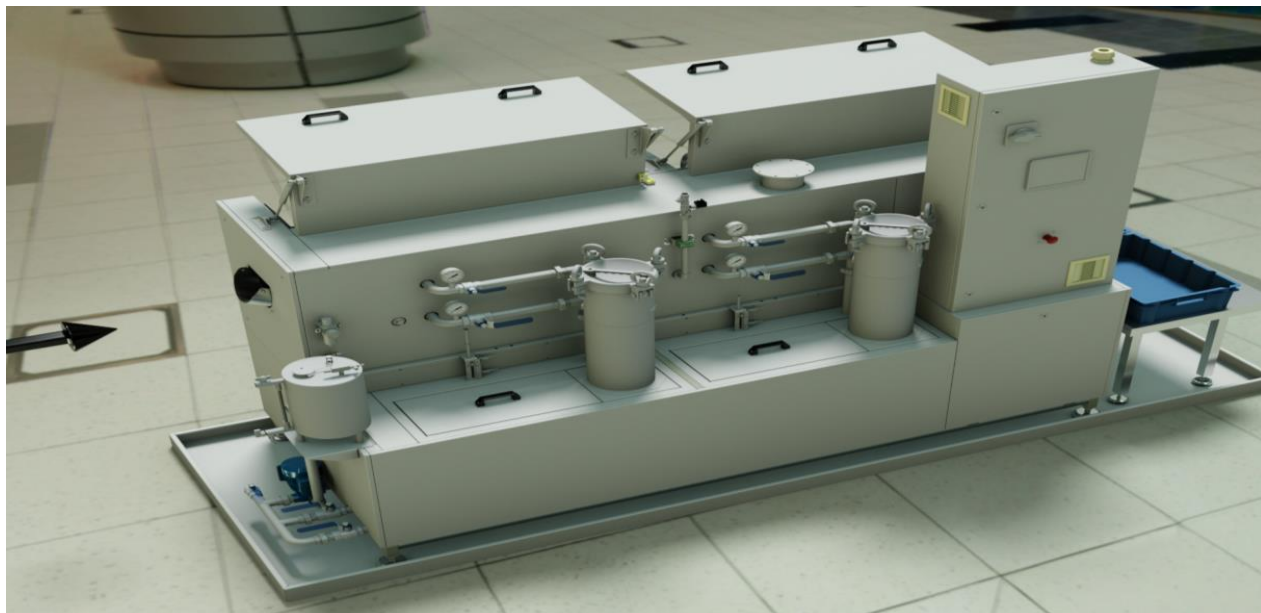

## HESÖ TRUMTVÄTTAR

- Mycket effektiv tvättning, sköljning och torkning beroende på att tvättgodset hela tiden ändrar läge
- Justerbar trumhastighet
- Justerbara temperaturer för tvätt, skölj och tork
- Anpassade för vattenbaserade tvättmedel
- Storlekar på trumman. Ø 250, 400 och 500 mm
- Värme- och ljudisolerade
- Torrkörningsskydd
- Hög kapacitet och hög driftsäkerhet
- Konstruerad för kontinuerlig drift
- Låg energiförbrukning
- Stort tillbehörsprogram möjliggör optimeringar

Bilden visar tvättens ingång

Kan placering direkt efter bearbetningsmaskin

### Stort tillbehörsprogram:

Automatisk tvättmedelspåfyllning

Automatisk vattenpåfyllning

Ventilationsfläkt

Pumpfiltersystem

Finfilter

Olika typer av oljeseparatorer

Kondensor

Tömningspump

Kan förses med hjul

Anpassade utrustningar